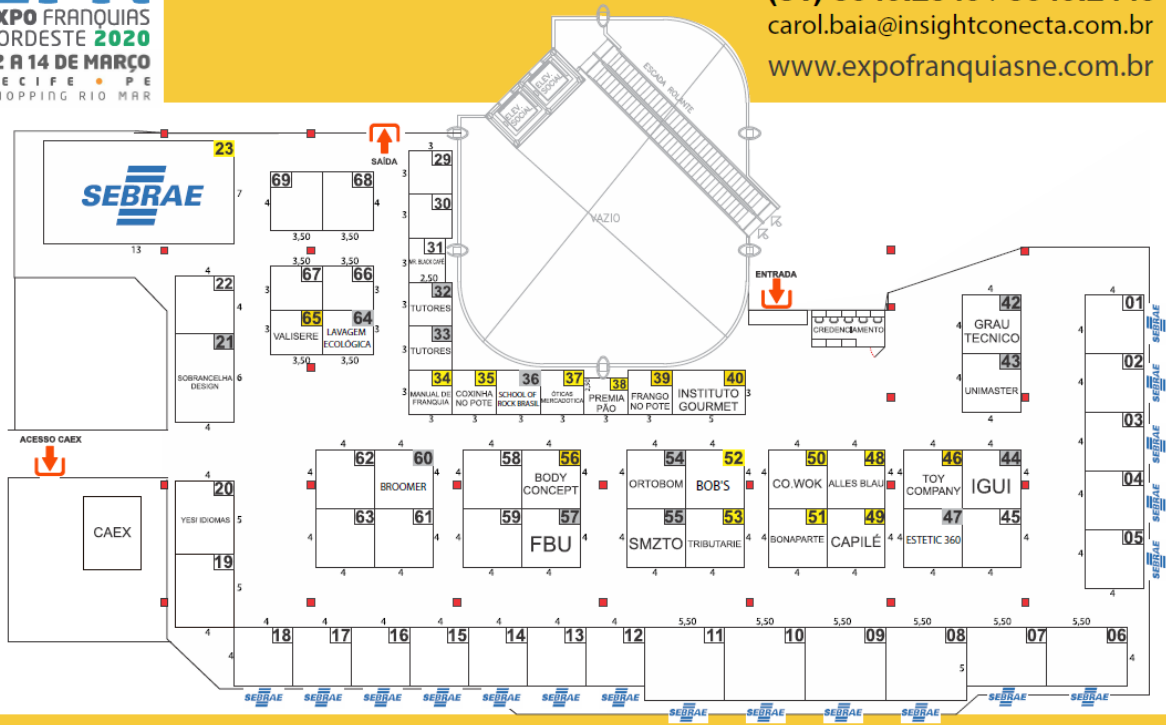

PLANTA

EFN
EXPO FRANQUIAS
NORDESTE 2020